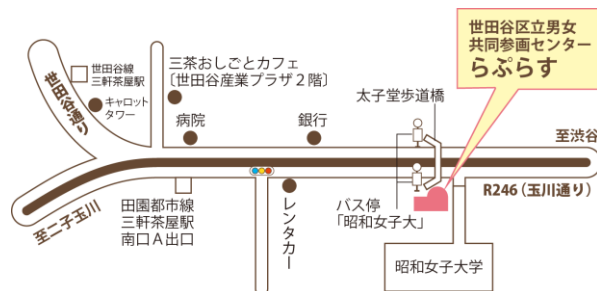

◆申し込み: 5 月 1 日(月)午前 10 時から、電話・ファクシミリ、またはらぷらすホームページから電子メールで受け付けます。

締切日 5 月 26 日(金)必着。応募者多数の場合は抽選。

申し込み・問い合わせ先

世田谷区立男女共同参画センターらぷらす

〒154-0004

東京都世田谷区太子堂 1-12-40 グレート王寿ビル3階

TEL 03-6450-8510 / FAX 03-6450-8511

らぷらす  
ホームページ

東急田園都市線・世田谷線「三軒茶屋」駅下車 徒歩 7 分

東急バス・小田急バス「昭和女子大」下車

小田急バス(駒沢陸橋~北沢タウンホール)「三軒茶屋」下車

らぷらすの情報は、以下のホームページでご覧になれます。

らぷらすHP <http://www.laplace-setagaya.net>

世田谷区HP [施設](#) → [暮らし・生活関連施設](#) → [男女共同参画センターらぷらす](#)

\* 申し込みの際にいただく住所、氏名、電話番号等の個人情報は、参加者名簿の作成、キャンセル待ち登録名簿の作成および必要な場合の連絡以外の目的に使用しません。